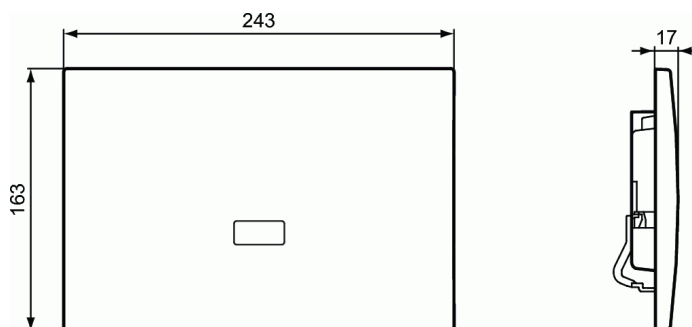

### Septa Pro E2 clapeta de actionare

Septa Pro E2 clapeta de actionare electronice/IR

Doua debite de spalare (<60s jumătate debit de spalare; >60s debit complet de spalare)

Senzor infrarosu sau actionare mecanica, transformator (intrare: 100-230 V AC  $\pm 10\%$ ; iesire: 12 V CC) inclus